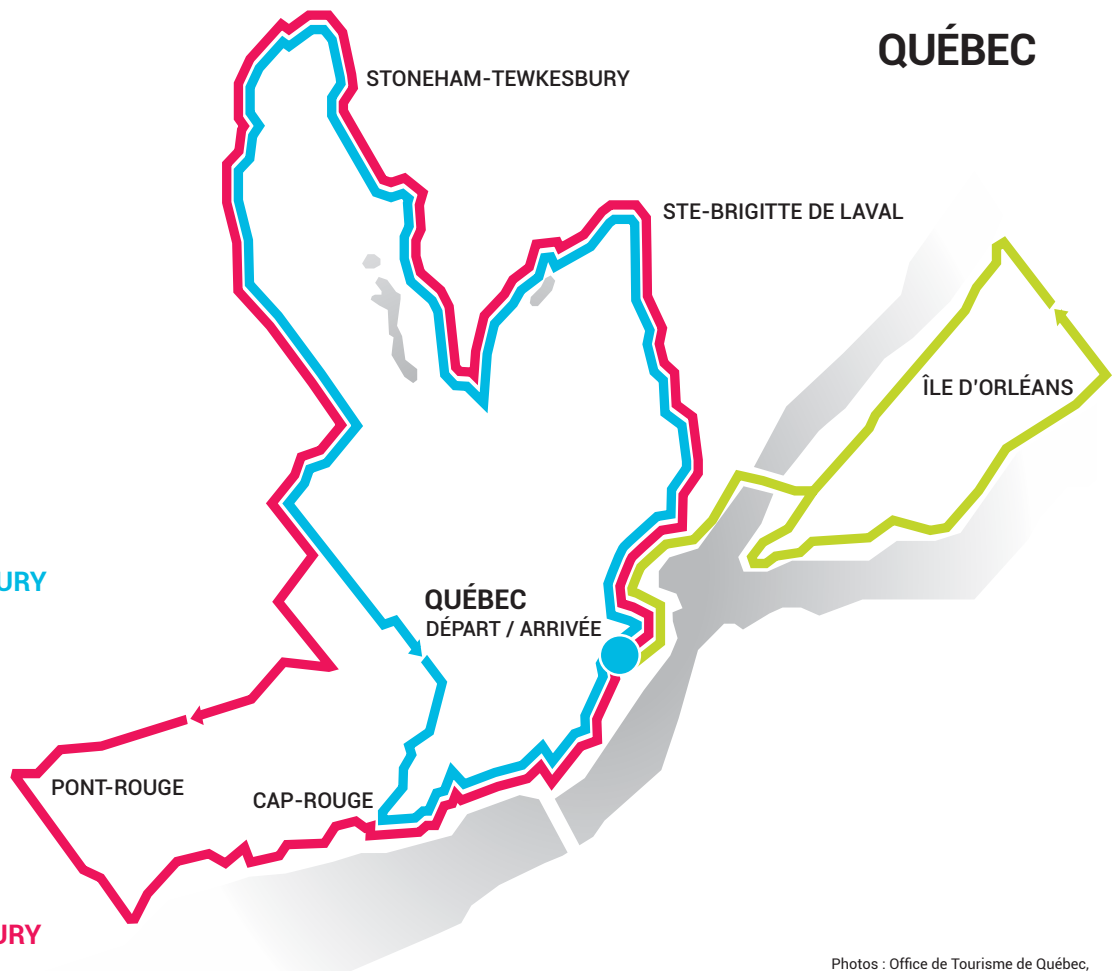

AQOC | 12

SEPTEMBRE 2013

CYCLO | LA QUÉBÉCOISE

85 KM
ÎLE D'ORLÉANS

 **714 M**

130 KM
STONEHAM-TEWKESBURY

 **1714 M**

165 KM
STONEHAM-TEWKESBURY
PONT-ROUGE

 **1970 M**

Photos : Office de Tourisme de Québec,
Yan Lassalle, Jean-Pierre Huard, Sépaq, Claudel Huot

CYCLOSQUEBECOISES.COM